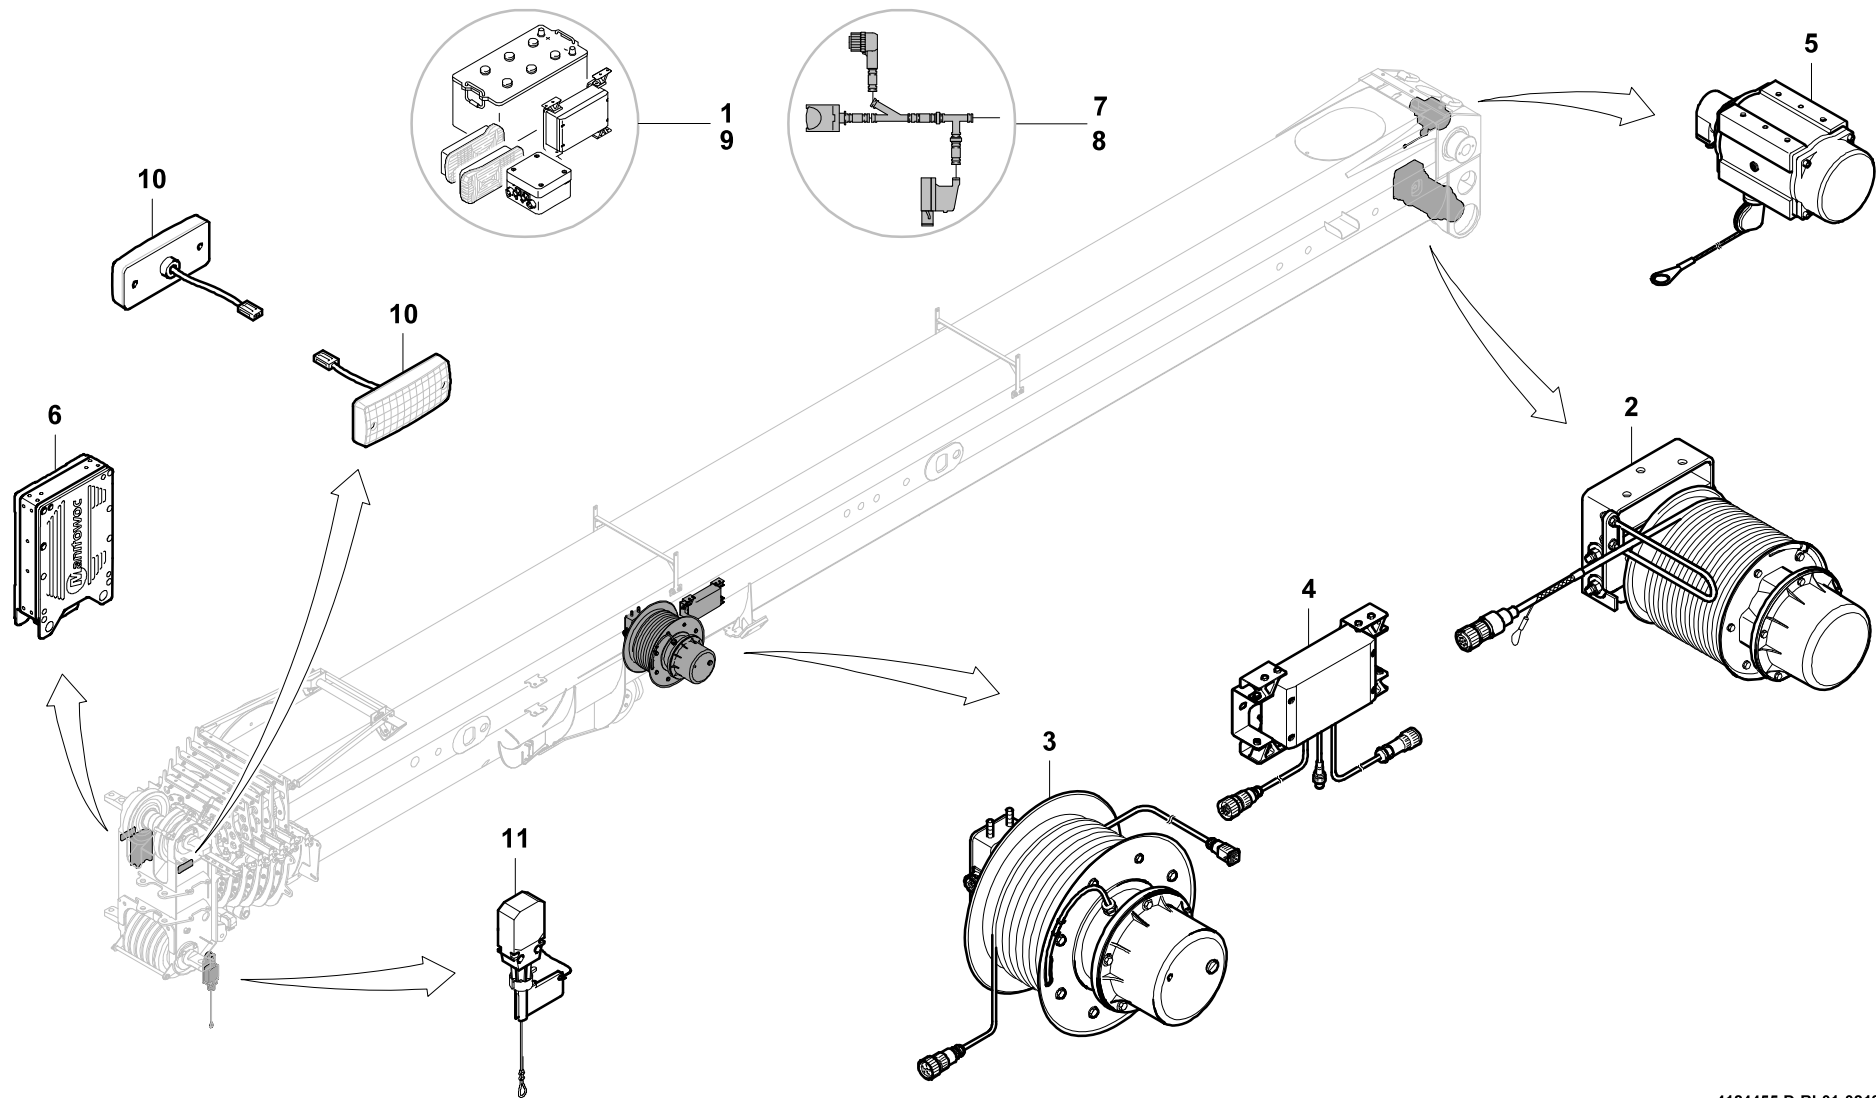

GROVE

E.-ANLAGE TELESKOPAUSSLEGER
ELECTR. CONSTRUCTION, TELESCOPIC JIB

BILDTADEL
PICTORIAL DISPLAY

GMK4080-3

02.19

4184455-ETL D

1/2

GROVE

E.-ANLAGE TELESKOPPAUSLEGER
ELECTR. CONSTRUCTION, TELESCOPIC JIB

BILDTADEL
PICTORIAL DISPLAY

GMK4080-3

02.19

4184455-ETL D

2/2

12

4184455-D-BL02-0219-0000