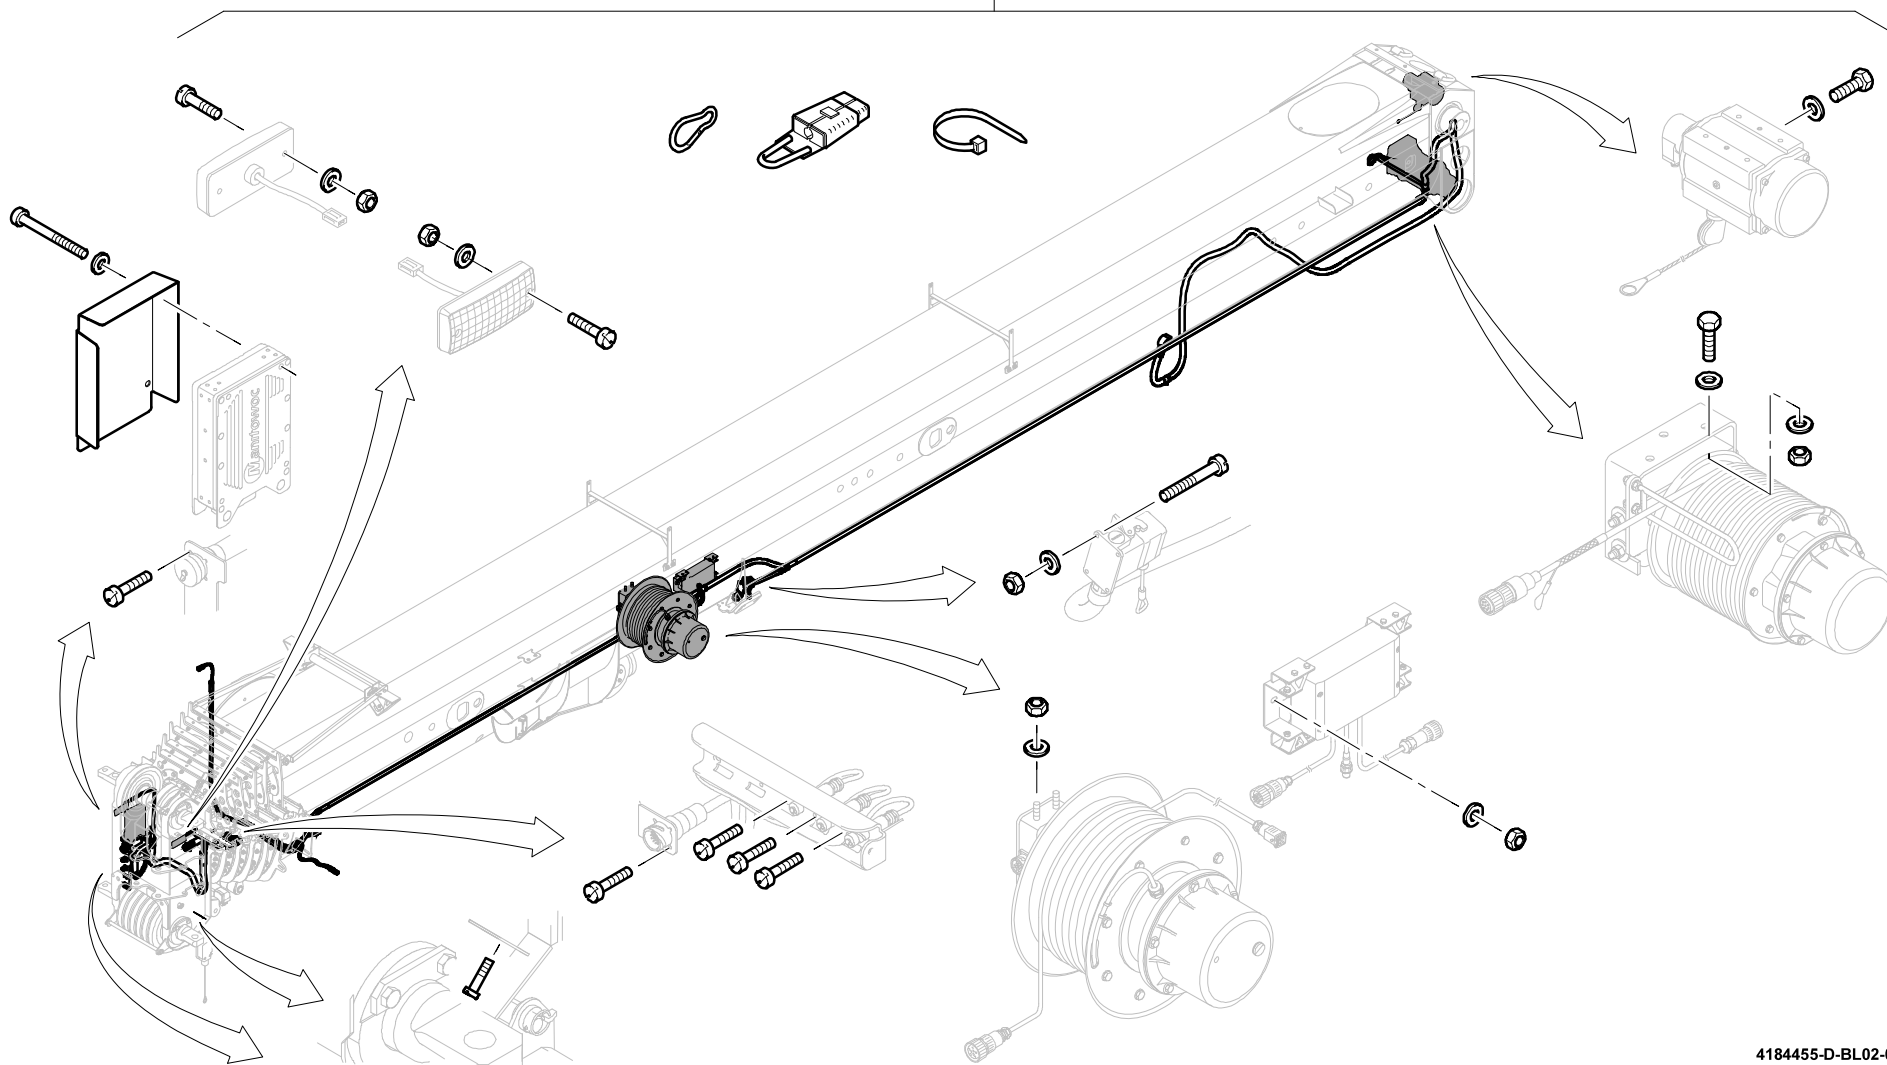

GROVE

E.-ANLAGE TELESKOPAUSSLEGER
ELECTR. CONSTRUCTION, TELESCOPIC JIB

BILDTADEL
PICTORIAL DISPLAY

GMK4080-3

02.19

4184455-ETL D

1/2

GROVE

E.-ANLAGE TELESKOPPAUSLEGER
ELECTR. CONSTRUCTION, TELESCOPIC JIB

BILDTADEL
PICTORIAL DISPLAY

GMK4080-3

02.19

4184455-ETL D

2/2

12

4184455-D-BL02-0219-0000